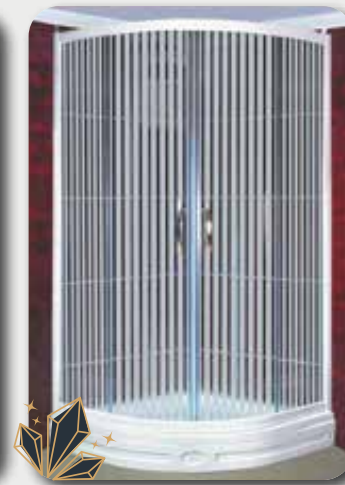

1984 - *Kumlama* Desenleri

KRB-14